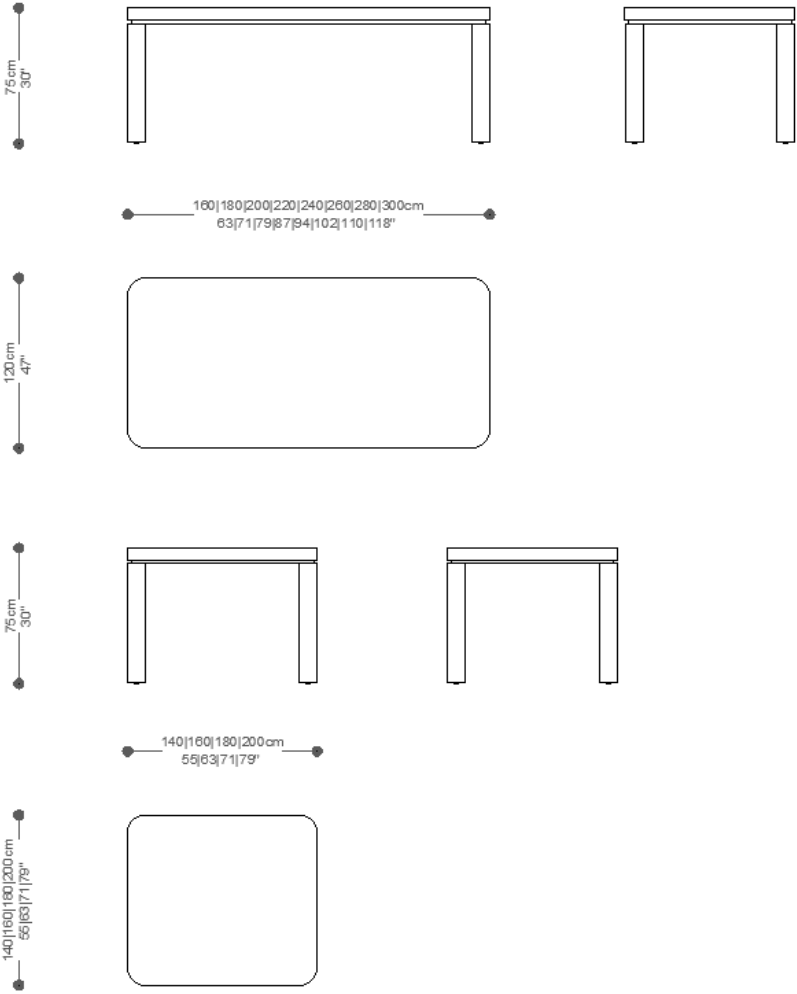

# BRETON

MESA DE JANTAR

**FETTA**

POR

**FELLIPE ROCHA**

MESA DE JANTAR

**FETTA**

**BRETON**

# Mesa de jantar

MESA DE JANTAR  
**FETTA**

**BRETON**

## Diferenciais:

- Tampo em laca ou lâmina, com opção de cristal 6mm laqueado ou incolor.
- Base com acabamento em laca ou lâmina.
- Medidas especiais disponíveis sob consulta.

MESA DE JANTAR

**FETTA**

**BRETON**

 Tampo em laca ou lâmina com opção de cristal 6mm  
laqueado ou incolor.  
Base em laca ou lâmina.  
Medidas especiais sob consulta.

Medidas podem apresentar leves variações. Nos reservamos o direito de efetuar essas alterações sem consulta prévia.